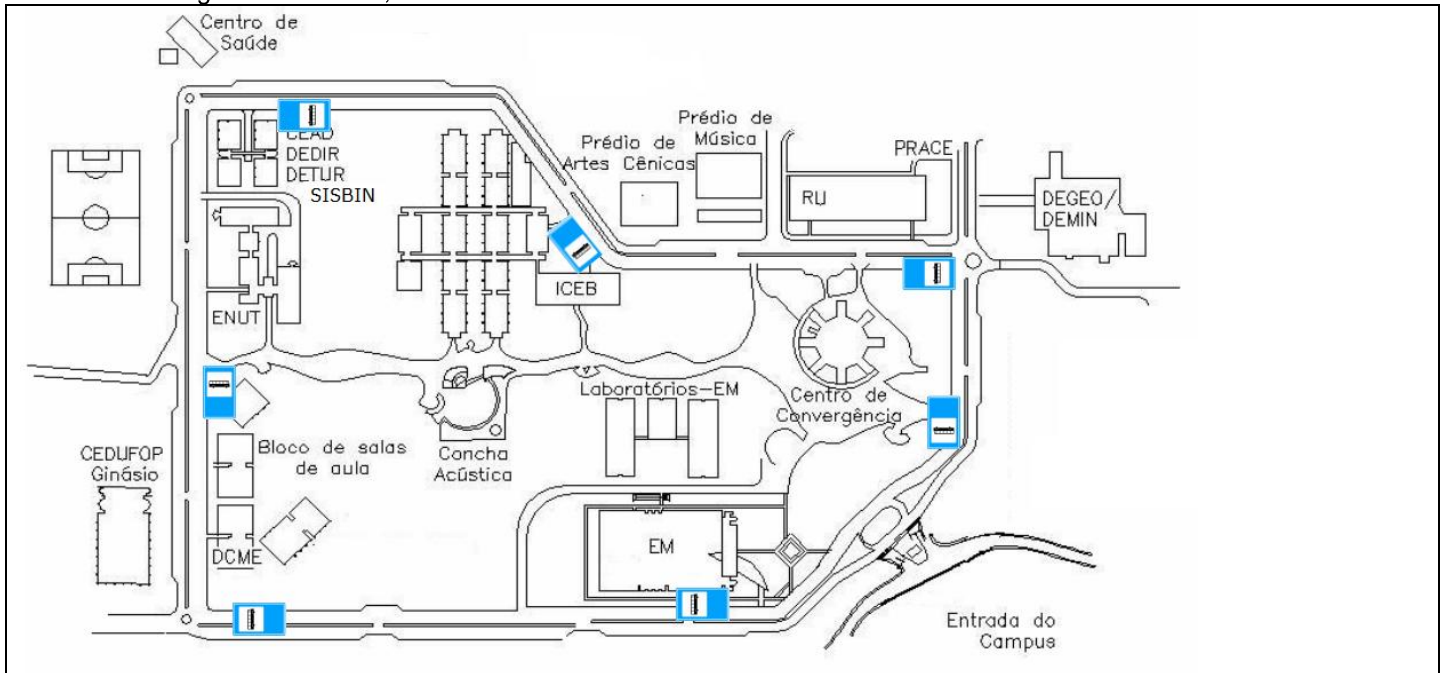

#### Morro do Cruzeiro

Rua Paulo Magalhães Gomes, Bairro Bauxita

Centro de Educação Aberta e a Distância (CEAD)  
Centro Desportivo da UFOP (CEDUFOP)  
Departamento de Ciências Médicas (DCME)  
Departamentos de Direito e Turismo (DEDIR/DETUR)  
Deptos. de Eng. Geológica e de Minas DEGEO/DEMIN

### Centro Histórico

Escola de Farmácia (EF)  
R. Costa Sena, 171, Centro

Instituto de Filosofia, Artes e Cultura (IFAC)  
Rua Coronel Alves, 55, Centro

### Campus Mariana/MG

Instituto de Ciências Humanas e Sociais (ICHS)  
Rua do Seminário, s/n, Centro

Instituto de Ciências Sociais Aplicadas (ICSA)  
Rua do Catete, s/n, Centro

### Campus João Monlevade/MG

Instituto de Ciências Exatas e Aplicadas (ICEA)  
Rua 37, 115, Bairro Loanda