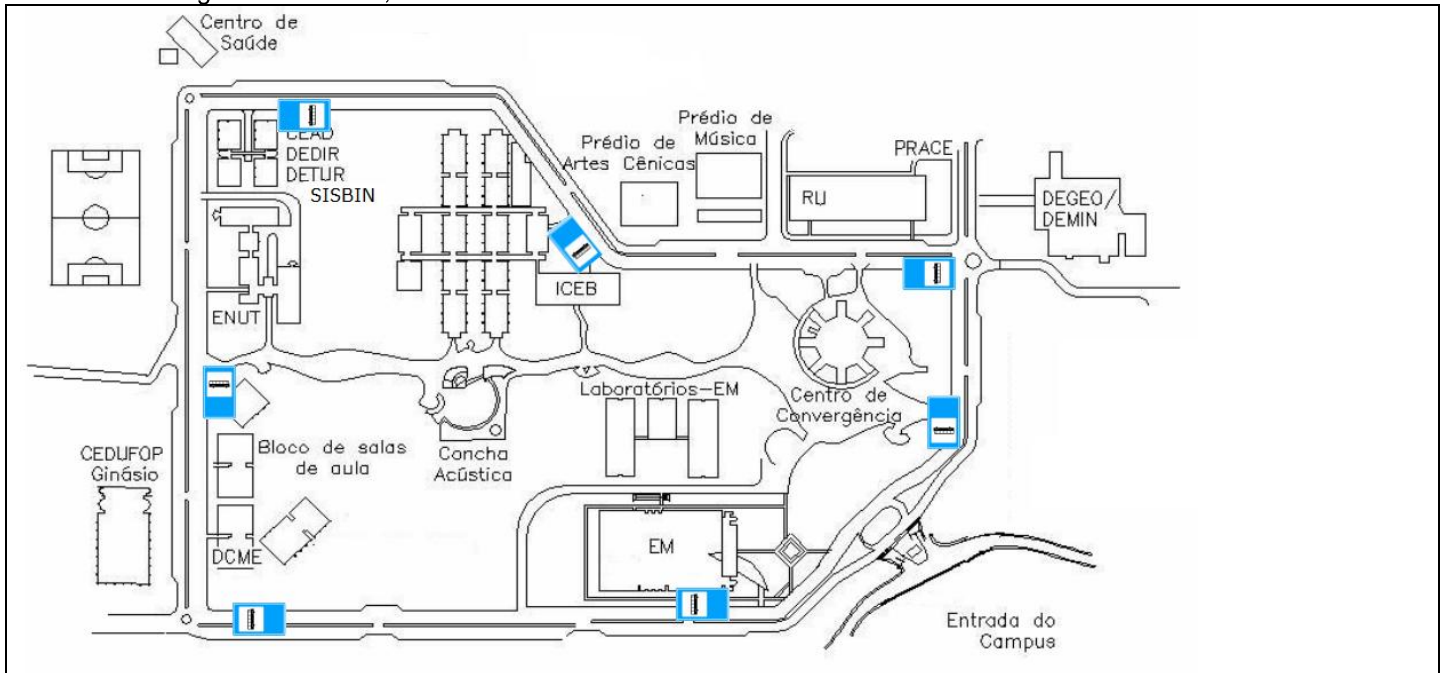

#### Morro do Cruzeiro

Rua Paulo Magalhães Gomes, Bairro Bauxita

Centro de Educação Aberta e a Distância (CEAD)  
Centro Desportivo da UFOP (CEDUFOP)  
Departamento de Ciências Médicas (DCME)  
Departamentos de Direito e Turismo (DEDIR/DETUR)  
Deptos. de Eng. Geológica e de Minas DEGEO/DEMIN

### Centro Histórico

Escola de Farmácia (EF)  
R. Costa Sena,  
171, Centro

Instituto de Filosofia, Artes e Cultura  
(IFAC)  
Rua Coronel Alves, 55, Centro

### Campus Mariana/MG

Instituto de Ciências Humanas e Sociais  
(ICHS)  
Rua do Seminário, s/n,  
Centro

Instituto de Ciências Sociais Aplicadas (ICSA)  
Rua do Catete, s/n,  
Centro

### Campus João Monlevade/MG

Instituto de Ciências Exatas e Aplicadas (ICEA)  
Rua 37, 115, Bairro Loanda